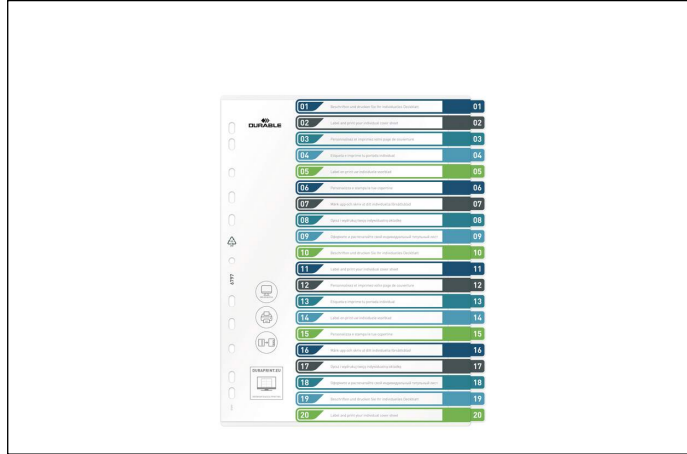

Elválasztólap A4+ 20 részes

Cikkszám	679727	Eladási egység	1 piece
Szín	multi coloured	Eladási egység EAN kód	4005546735139

Önértékelés (az DIN EN ISO 14021 alapján)

7.2 Komposztálható	
7.3 Lebomló	
7.4 Szétszerelésre tervezték	
7.5 Meghosszabbított termékélettartam	
7.6 Visszanyert energia	
7.7 Újrahasznosítható	✓
7.7.a % újrahasznosítható	100%
7.8 Újrahasznosított tartalom	
7.8.a Újrahasznosított tartalom (fogyasztó előtt)	
7.8.b Újrahasznosított tartalom (fogyasztó után)	
7.9 Csökkentett energiafogyasztás	
7.10 Csökkentett erőforrás-fogyasztás	
7.11 Csökkentett vízfogyasztás	
7.12 Újrafelhasználható és újratölthető	
7.13 Hulladékcsökkentés	